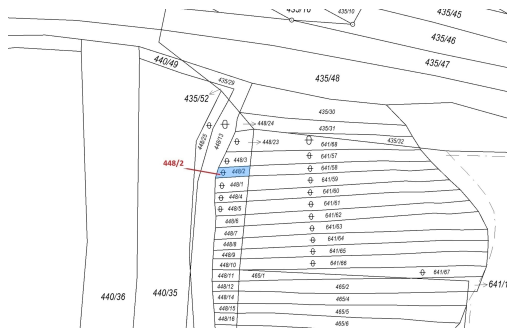

Ostatní plocha o výměře 18 m², podíl 1/1, katastrální území Budkovice, obec Ivančice, obec s rozšíře

66491, Ivančice

8 000 Kč
za nemovitost

Vyřizuje

Call centrum

exdrazby.cz

Tel.: +420 774 740 636

GSM: +420 774 740 636

E-mail:

dotazy@exdrazby.cz

Celková plocha:

18 m²

Druh pozemku:

ostatní

POPIS NEMOVITOSTI: Ostatní plocha o výměře 18 m², parcelní číslo 448/2, podíl 1/1, katastrální území Budkovice, obec Ivančice, obec s rozšířenou působností Ivančice, okres Brno-venkov, Jihomoravský kraj.