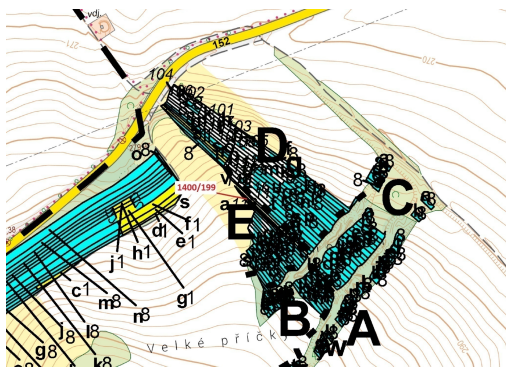

Lesní pozemek o výměře 16 m², podíl 1/1, katastrální území Budkovice, obec Ivančice, obec s rozšířen

66491, Ivančice

8 000 Kč
za nemovitost

Vyřizuje
Call centrum
exdrazby.cz
Tel.: +420 774 740 636
GSM: +420 774 740 636
E-mail:
dotazy@exdrazby.cz

Celková plocha: 16 m²

Druh pozemku: les

POPIS NEMOVITOSTI: Lesní pozemek o výměře 16 m², parcelní číslo 1400/199, podíl 1/1, katastrální území Budkovice, obec Ivančice, obec s rozšířenou působností Ivančice, okres Brno-venkov, Jihomoravský kraj.