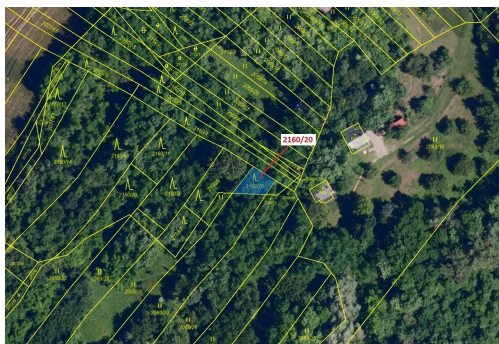

## Lesní pozemek o výměře 90 m<sup>2</sup>, podíl 1/1, katastrální území Budkovice, obec Ivančice, obec s rozšířen

66491, Ivančice

**8 000 Kč**  
za nemovitost

Vyřizuje  
**Call centrum**  
**exdrazby.cz**  
**Tel.:** +420 774 740 636  
**GSM:** +420 774 740 636  
**E-mail:**  
[dotazy@exdrazby.cz](mailto:dotazy@exdrazby.cz)

**Celková plocha:** 90 m<sup>2</sup>

**Druh pozemku:** les

**POPIS NEMOVITOSTI:** Lesní pozemek o výměře 90 m<sup>2</sup>, parcelní číslo 2160/20, podíl 1/1, katastrální území Budkovice, obec Ivančice, obec s rozšířenou působností Ivančice, okres Brno-venkov, Jihomoravský kraj.