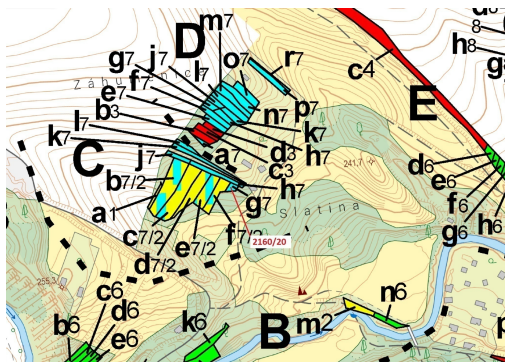

## Lesní pozemek o výměře 90 m<sup>2</sup>, podíl 1/1, katastrální území Budkovice, obec Ivančice, obec s rozšířen

66491, Ivančice

**8 000 Kč**  
za nemovitost

Vyřizuje  
**Call centrum**  
**exdrazby.cz**  
**Tel.:** +420 774 740 636  
**GSM:** +420 774 740 636  
**E-mail:**  
[dotazy@exdrazby.cz](mailto:dotazy@exdrazby.cz)

**Celková plocha:** 90 m<sup>2</sup>

**Druh pozemku:** les

**POPIS NEMOVITOSTI:** Lesní pozemek o výměře 90 m<sup>2</sup>, parcelní číslo 2160/20, podíl 1/1, katastrální území Budkovice, obec Ivančice, obec s rozšířenou působností Ivančice, okres Brno-venkov, Jihomoravský kraj.