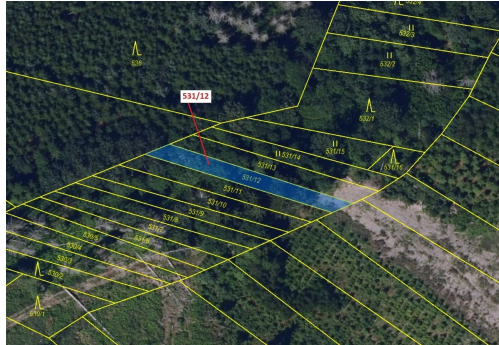

Lesní pozemek o výměře 281 m², podíl 1/1, katastrální území Mírovka, obec Havlíčkův Brod, obec s roz

58001, Havlíčkův Brod

8 000 Kč
za nemovitost

Vyřizuje
Call centrum
exdražby.cz
Tel.: +420 774 740 636
GSM: +420 774 740 636
E-mail:
dotazy@exdražby.cz

Celková plocha: 281 m²

Druh pozemku: les

POPIS NEMOVITOSTI: Lesní pozemek o výměře 281 m², parcelní číslo 531/12, podíl 1/1, katastrální území Mírovka, obec Havlíčkův Brod, obec s rozšířenou působností Havlíčkův Brod, okres Havlíčkův Brod, Kraj Vysočina.