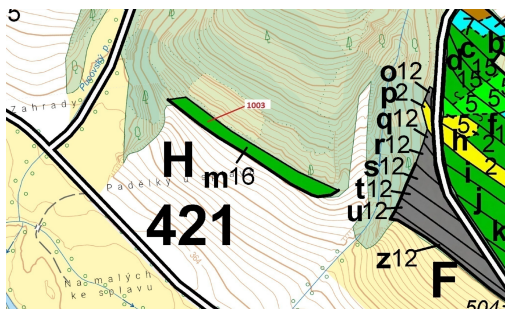

## Lesní pozemek o výměře 3001 m<sup>2</sup>, podíl 1/1, katastrální území Jedov, obec Náměšť nad Oslavou, obec s

675, Náměšť nad Oslavou

**40 000 Kč**  
za nemovitost

Vyřizuje  
**Call centrum**  
**exdražby.cz**  
**Tel.:** +420 774 740 636  
**GSM:** +420 774 740 636  
**E-mail:**  
[dotazy@exdražby.cz](mailto:dotazy@exdražby.cz)

**Celková plocha:** 3 001 m<sup>2</sup>

**Druh pozemku:** les

**POPIS NEMOVITOSTI:** Lesní pozemek o výměře 3001 m<sup>2</sup>, parcelní číslo 1003, podíl 1/1, katastrální území Jedov, obec Náměšť nad Oslavou, obec s rozšířenou působností Náměšť nad Oslavou, okres Třebíč, Kraj Vysočina. Po těžbě.