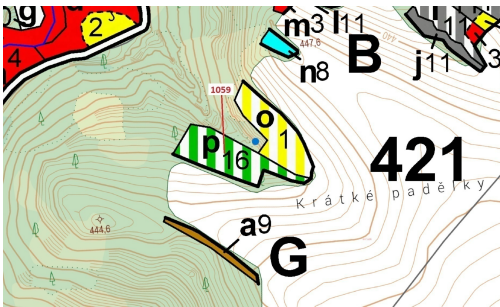

## Lesní pozemek o výměře 3646 m<sup>2</sup>, podíl 1/1, katastrální území Jedov, obec Náměšť nad Oslavou, obec s

675, Náměšť nad Oslavou

**48 000 Kč**  
za nemovitost

Vyřizuje  
**Call centrum**  
**exdražby.cz**  
**Tel.:** +420 774 740 636  
**GSM:** +420 774 740 636  
**E-mail:**  
[dotazy@exdražby.cz](mailto:dotazy@exdražby.cz)

**Celková plocha:** 3 646 m<sup>2</sup>

**Druh pozemku:** les

**POPIS NEMOVITOSTI:** Lesní pozemek o výměře 3646 m<sup>2</sup>, parcelní číslo 1059, podíl 1/1, katastrální území Jedov, obec Náměšť nad Oslavou, obec s rozšířenou působností Náměšť nad Oslavou, okres Třebíč, Kraj Vysočina. Po těžbě.