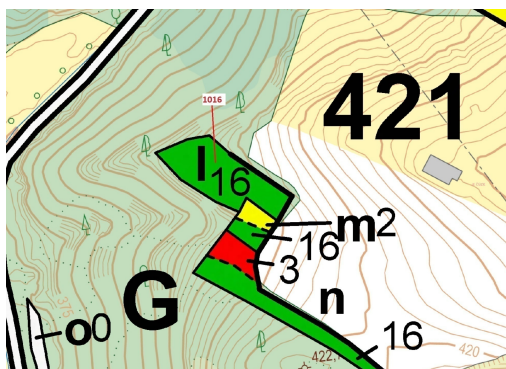

Lesní pozemek o výměře 2458 m², podíl 1/1, katastrální území Jedov, obec Náměšť nad Oslavou, obec s

675, Náměšť nad Oslavou

27 000 Kč
za nemovitost

Vyřizuje
Call centrum
exdražby.cz
Tel.: +420 774 740 636
GSM: +420 774 740 636
E-mail:
dotazy@exdražby.cz

Celková plocha: 2 458 m²

Druh pozemku: les

POPIS NEMOVITOSTI: Lesní pozemek o výměře 2458 m², parcelní číslo 1016, podíl 1/1, katastrální území Jedov, obec Náměšť nad Oslavou, obec s rozšířenou působností Náměšť nad Oslavou, okres Třebíč, Kraj Vysočina. Po těžbě.