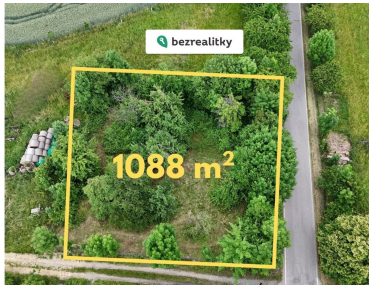

Prodej pozemku 1.088 m²

54901, Jestřebí nad Metují, Jestřebí

2 590 000 Kč
za nemovitost

Vyřizuje
Bezrealitky s.r.o
GSM: +420 226 254 111
E-mail:
inzerce@bezrealitky.cz

Celková plocha: 1 088 m²

Druh pozemku: pro bydlení

POPIS NEMOVITOSTI: Prodej stavebního pozemku 1 088 m², Jestřebí nad Metují

Nabízím k prodeji rovinatý stavební pozemek o výměře 1 088 m² v obci Jestřebí nad Metují, v klidné lokalitě s pěkným přírodním okolím a dobrou dostupností do Nového Města nad Metují.

Pozemek je dle územního plánu určen k bydlení v rodinných domech - plocha BV, bydlení venkovské. Je celý oplocený, nacházejí se na něm vzrostlé ovocné stromy a menší dřevěná chatička. Na pozemku je zřízena přípojka elektřiny a také původní studna. Vodovodní řád vede v silnici přímo u pozemku. Kanalizace v obci není.

Územní plán počítá s napojením sjezdu na pozemek ze silnice III. třídy, která vede podél pozemku. Pozemek je bez zástav a připraven k převodu na nového majitele.

V obci Jestřebí nad Metují se nachází obchod s potravinami, společenský sál, knihovna a autobusová zastávka se spojením do Nového Města nad Metují i na Nový Hrádek. Ve vedlejší obci Sendraž je k dispozici restaurace. Centrum Nového Města nad Metují je vzdálené přibližně 3,5 km, autem asi 4 minuty.

Lokalita nabízí příjemné spojení klidného bydlení v přírodě s rychlou dostupností městských služeb. V blízkém okolí se nachází například přírodní rezervace Peklo nebo Libchyňské údolí, vhodné pro procházky a volnočasové aktivity.

Video umístění pozemku: <https://drive.google.com/file/d/1fjvNAqnAJmrQLGKS-taAFVXJKosmYsYM/view?usp=sharing>
Tato nemovitost je určena výhradně přímým zájemcům o koupi. Na inzerát můžete také reagovat přímo na webu Bezrealitky.