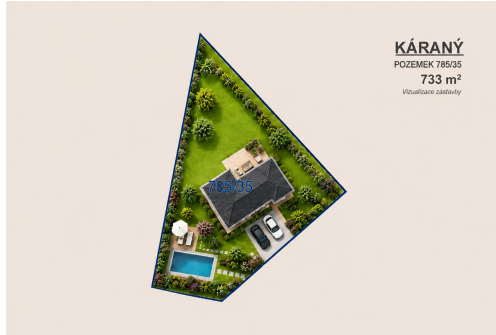

Prodej - Pozemky

číslo zakázky: 1926P

Prodej stavebního pozemku 733 m and sup2;, Káraný, okres Praha - východ

Okružní, 25075, Káraný

6 695 000 Kč
za nemovitost

Vyřizuje

Petr Smetana

Tel.: +420 777652274

GSM: +420 777652274

E-mail:

smetana@bohemia-reality.cz

CZ

Celková plocha: 733 m²

Druh pozemku: pro bydlení

Doprava: silnice; autobus

POPIS NEMOVITOSTI: Prodej stavebního pozemku o výměře 733 m and sup2; v klidné a vyhledávané části obce Káraný, okres Praha - východ.

Rovinatý pozemek se nachází v již dokončené zástavbě rodinných domů a je připraven k budoucí výstavbě. K dispozici jsou veškeré inženýrské sítě - elektřina, vodovod a kanalizace. Samozřejmostí je přístup po asfaltové komunikaci s chodníky a veřejným osvětlením.

Parcela nabízí dostatek prostoru pro výstavbu rodinného domu i vytvoření příjemného zázemí v podobě zahrady, terasy či parkovacích stání.

Parametry pozemku:

- rovinatý pozemek
- výměra 733 m and sup2;
- elektřina, vodovod a kanalizace
- asfaltová příjezdová komunikace, chodníky a veřejné osvětlení
- dokončená okolní zástavba rodinných domů
- zastavěnost pozemku max. 30 %
- minimální podíl zeleně 60 %