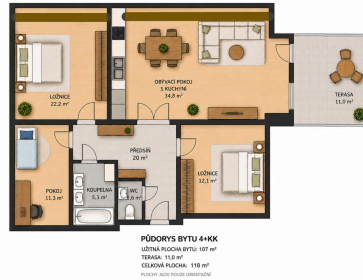

Pronájem - Byty

číslo zakázky: 2026P

Pronájem prostorného bytu 4+kk s terasou v Čelákovcích

Dělnická, 25088, Čelákovice

32 900 Kč

za měsíc

7.940 Kč zálohy na služby včetně elektřiny (4 osoby)