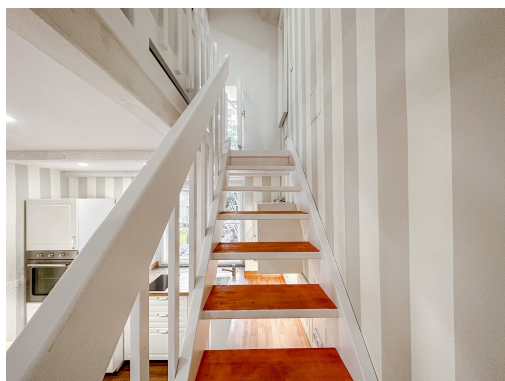

Pronájem loft 1+1, 32m² - Praha - Nové Město

Žitná, 11000, Praha 1, Praha

19 000 Kč

za měsíc

+ kompletní poplatky pro 1 osobu vč. pravidelného úklidu 6700,- / měsíčně (+ 500 Kč další osoba), +

Vyřizuje

Ing. Martin Hudek, MSc.

Tel.: +420 734 579 008

GSM: +420 720 766 667

E-mail:

martin.hudek@kwcz.cz

Dispozice bytu:	1+1
Počet podlaží v domě:	5
Druh objektu:	cihlová
Vlastnictví:	osobní
Energetická náročnost:	G - Mimořádně nehospodárná

Podlaží v domě:	1
Celková podlahová plocha:	32 m²
Stav objektu:	po rekonstrukci
Odpad:	Kanalizace

POPIS NEMOVITOSTI: K dispozici ihned.

Máte rádi loftové byty? Chcete bydlet v centru a mít vše blízko ale zároveň v tichu? Potom je tento byt 1+1 po rekonstrukci o vel. cca 32m² orientovaný do vnitrobloku pro vás ten pravý!

Vzdušnost, kvalitní materiály, či kompletní vybavenost, to je jen zlomek toho, co tento byt nabízí. Kromě plně vybavené kuch. linky (včetně myčky) se zde nachází ložnice s křesly, pracovním stolem a rozkládací postelí která slouží i jako gauč. Dále je zde koupelna se sprchovým koutem, toaletou a pračkou kombinovanou se sušičkou.

Žitná ulice je atraktivní lokalita s desítkami příjemných restaurací a kaváren v blízkém okolí. Z domu se za několik minut chůze dostanete na přestupní stanici Muzeum, dopravní uzel Pražské hromadné dopravy, stanice metra I.P.Pavlova a Karlovo náměstí, odkud můžete navázat na cestu kamkoli. Místo si díky různorodosti dostupných služeb v těsném okolí brzy zamilujete.

Nájemné je 19 000,- Kč. Kompletní zálohové zúčtovatelné poplatky za služby jsou 6 700 Kč měsíčně. V ceně poplatků je pravidelný úklid (4 x měsíčně). Internet je zahrnut v ceně. Majitel požaduje 2 kauce.