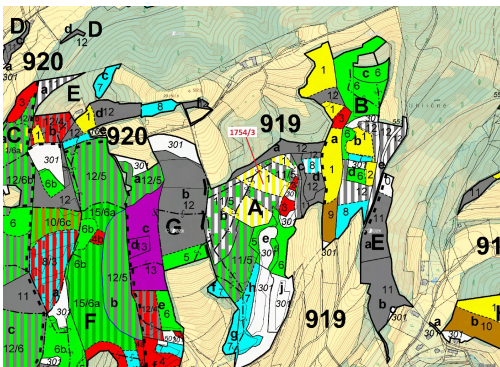

## Lesní pozemek o výměře 32 273 m<sup>2</sup>, podíl 1/1, katastrální území Trnava u Zlína, obec Trnava, obec s r

76318, Trnava u Zlína

**517 000 Kč**  
za nemovitost

Vyřizuje  
**Call centrum**  
**exdražby.cz**  
**Tel.:** +420 774 740 636  
**GSM:** +420 774 740 636  
**E-mail:**  
[dotazy@exdražby.cz](mailto:dotazy@exdražby.cz)

**Celková plocha:** 32 273 m<sup>2</sup>

**Druh pozemku:** les

**POPIS NEMOVITOSTI:** Lesní pozemek o výměře 32 273 m<sup>2</sup>, parcelní číslo 1754/3, podíl 1/1, katastrální území Trnava u Zlína, obec Trnava, obec s rozšířenou působností Vizovice, okres Zlín, Zlínský kraj. Po těžbě.