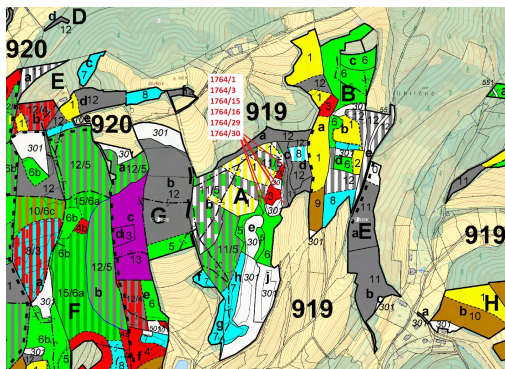

## Lesní pozemky o výměře 10 498 m<sup>2</sup>, podíl 1/1, katastrální území Trnava u Zlína, obec Trnava, obec s r

76318, Trnava u Zlína

**200 000 Kč**  
za nemovitost

Vyřizuje  
**Call centrum**  
**exdrazby.cz**  
**Tel.:** +420 774 740 636  
**GSM:** +420 774 740 636  
**E-mail:**  
[dotazy@exdrazby.cz](mailto:dotazy@exdrazby.cz)

**Celková plocha:** 10 498 m<sup>2</sup>

**Druh pozemku:** les

**POPIS NEMOVITOSTI:** Lesní pozemky o výměře 10 498 m<sup>2</sup>, parcelní čísla 1764/1, 1764/3, 1764/15, 1764/16, 1764/29, 1764/30, podíl 1/1, katastrální území Trnava u Zlína, obec Trnava, obec s rozšířenou působností Vizovice, okres Zlín, Zlínský kraj. Částečně po těžbě.