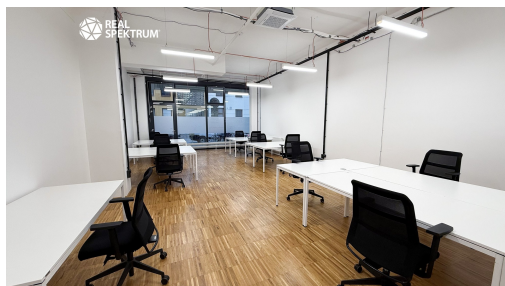

Pronájem klimatizované kanceláře 70 m², ul. Cyrilská, přímo v centru města Brna

Cyrilská, 60200, Brno-střed, Brno

30 740 Kč
za měsíc

Vyřizuje

Karim Kapitančík

Tel.: 800 800 099, 533 339 111

GSM: +420 724 405 300

E-mail:

karim.kapitancik@realspektrum.cz

Plocha kanceláří: 70 m²

Stav objektu: velmi dobrý

Ostatní: Bezbarierový přístup

Druh objektu: cihlová

Druh prostor: Kanceláře

Energetická náročnost: G - Mimořádně nehospodárná

POPIS NEMOVITOSTI: V zastoupení majitele nabízíme k pronájmu kancelářský prostor o výměře 70 m² v 1. nadzemním podlaží moderní coworkingové administrativní budovy na ulici Cyrilská v centru Brna. Jednotka disponuje přímým vstupem z ulice, což zajišťuje snadnou dostupnost pro klienty i zaměstnance a rozšiřuje možnosti využití také pro showroom, kontaktní místo nebo klientské centrum. Prostor je vybaven klimatizací a nabízí příjemné pracovní prostředí v atraktivní městské lokalitě.

Nájemcům je k dispozici kompletní zázemí coworkingového centra, včetně baru s občerstvením, sdílených zasedacích místností, lounge zón pro neformální jednání a společné terasy. Součástí nabídky je také možnost pronájmu garážového nebo venkovního parkovacího stání. Budova se nachází v docházkové vzdálenosti od hlavního vlakového nádraží a zastávek MHD, díky čemuž nabízí výbornou dostupnost z celého Brna i okolních měst. Pro více informací nebo sjednání prohlídky nás neváhejte kontaktovat.