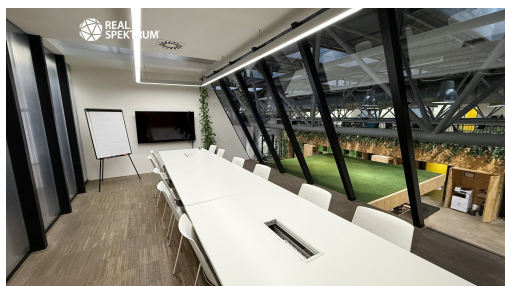

Pronájem klimatizované kanceláře 70 m², ul. Cyrilská, přímo v centru města Brna

Cyrilská, 60200, Brno-střed, Brno

30 740 Kč
za měsíc

Vyřizuje

Karim Kapitančík

Tel.: 800 800 099, 533 339 111

GSM: +420 724 405 300

E-mail:

karim.kapitancik@realspektrum.cz

Plocha kanceláří: 70 m²

Stav objektu: velmi dobrý

Ostatní: Bezbarierový přístup

Druh objektu: cihlová

Druh prostor: Kanceláře

Energetická náročnost: G - Mimořádně nehospodárná

POPIS NEMOVITOSTI: V zastoupení majitele nabízíme k pronájmu kancelářský prostor o výměře 70 m² v 1. nadzemním podlaží moderní coworkingové administrativní budovy na ulici Cyrilská v centru Brna. Jednotka disponuje přímým vstupem z ulice, což zajišťuje snadnou dostupnost pro klienty i zaměstnance a rozšiřuje možnosti využití také pro showroom, kontaktní místo nebo klientské centrum. Prostor je vybaven klimatizací a nabízí příjemné pracovní prostředí v atraktivní městské lokalitě.

Nájemcům je k dispozici kompletní zázemí coworkingového centra, včetně baru s občerstvením, sdílených zasedacích místností, lounge zón pro neformální jednání a společné terasy. Součástí nabídky je také možnost pronájmu garážového nebo venkovního parkovacího stání. Budova se nachází v docházkové vzdálenosti od hlavního vlakového nádraží a zastávek MHD, díky čemuž nabízí výbornou dostupnost z celého Brna i okolních měst. Pro více informací nebo sjednání prohlídky nás neváhejte kontaktovat.