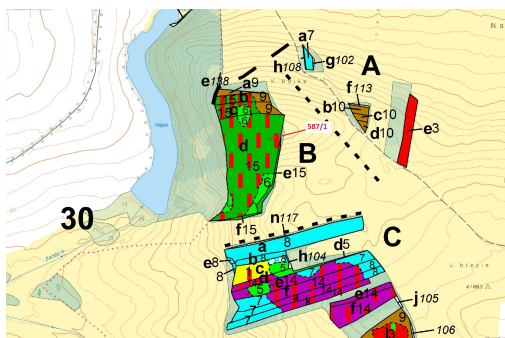

Lesní pozemek o výměře 20 443 m², podíl 1/1, katastrální území Bukvice u Trhových Svinů, obec Trhové

37401, Trhové Sviný

491 000 Kč
za nemovitost

Vyřizuje
Call centrum
exdrazby.cz
Tel.: +420 774 740 636
GSM: +420 774 740 636
E-mail:
dotazy@exdrazby.cz

Celková plocha: 20 443 m²

Druh pozemku: les

POPIS NEMOVITOSTI: Lesní pozemek o výměře 20 443 m², parcelní číslo 587/1, podíl 1/1, katastrální území Bukvice u Trhových Svinů, obec Trhové Sviný, obec s rozšířenou působností Trhové Sviný, okres České Budějovice, Jihočeský kraj. Částečně po těžbě.