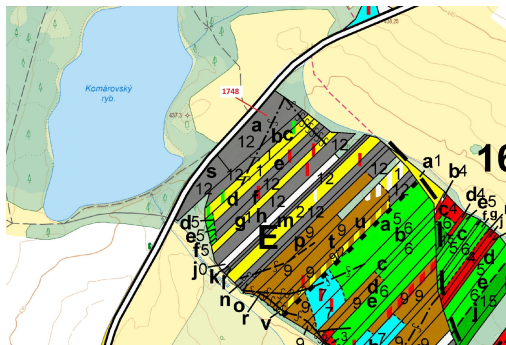

## Lesní pozemek o výměře 6908 m<sup>2</sup>, podíl 1/1, katastrální území Komárov u Soběslavi, obec Komárov, obec

392, Komárov

**132 000 Kč**  
za nemovitost

Vyřizuje

**Call centrum**

**exdrazby.cz**

**Tel.:** +420 774 740 636

**GSM:** +420 774 740 636

**E-mail:**

[dotazy@exdrazby.cz](mailto:dotazy@exdrazby.cz)

**Celková plocha:** 6 908 m<sup>2</sup>

**Druh pozemku:** les

**POPIS NEMOVITOSTI:** Lesní pozemek o výměře 6908 m<sup>2</sup>, parcelní číslo 1748, podíl 1/1, katastrální území Komárov u Soběslavi, obec Komárov, obec s rozšířenou působností Soběslav, okres Tábor, Jihočeský kraj. Po těžbě.