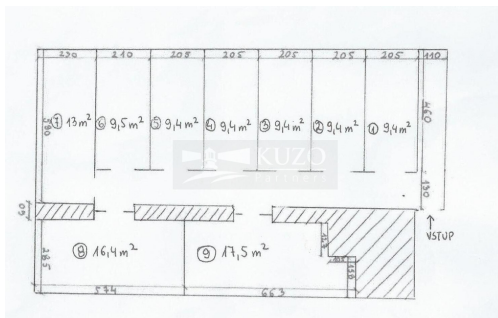

Pronájem skladových prostorů, 9,5 m², Smíchov

Na Březince, Praha 5, Praha

1 800 Kč

za měsíc

+ provize 1800 Kč

Vyřizuje

Michal Radotínský

Tel.: 777 106 906

GSM: 777106906

E-mail:

michal.radotinsky@kuzopartners.cz