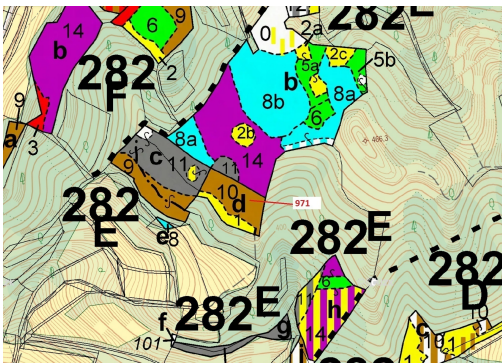

Lesní pozemek o výměře 4308 m², podíl 1/1, katastrální území Lhota Rapotina, obec Lhota Rapotina, ob

67901, Lhota Rapotina

78 000 Kč
za nemovitost

Vyřizuje

Call centrum

exdrazby.cz

Tel.: +420 774 740 636

GSM: +420 774 740 636

E-mail:

dotazy@exdrazby.cz

Celková plocha: 4 308 m²

Druh pozemku: les

POPIS NEMOVITOSTI: Lesní pozemek o výměře 4308 m², parcelní číslo 971, podíl 1/1, katastrální území Lhota Rapotina, obec Lhota Rapotina, obec s rozšířenou působností Boskovice, okres Blansko, Jihomoravský kraj. Po těžbě.