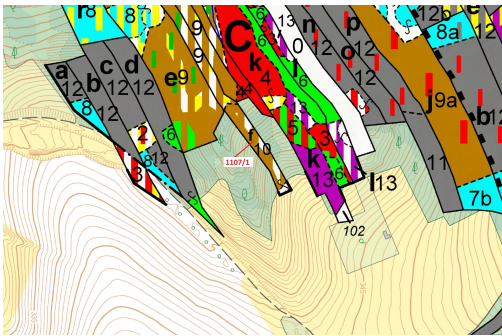

Lesní pozemek o výměře 2302 m², podíl 1/1, katastrální území Ludkovice, obec Ludkovice, obec s rozší

76341, Ludkovice

37 000 Kč
za nemovitost

Vyřizuje
Call centrum
exdrazby.cz
Tel.: +420 774 740 636
GSM: +420 774 740 636
E-mail:
dotazy@exdrazby.cz

Celková plocha: 2 302 m²

Druh pozemku: les

POPIS NEMOVITOSTI: Lesní pozemek o výměře 2302 m², parcelní číslo 1107/1, podíl 1/1, katastrální území Ludkovice, obec Ludkovice, obec s rozšířenou působností Luhačovice, okres Zlín, Zlínský kraj. Po těžbě.