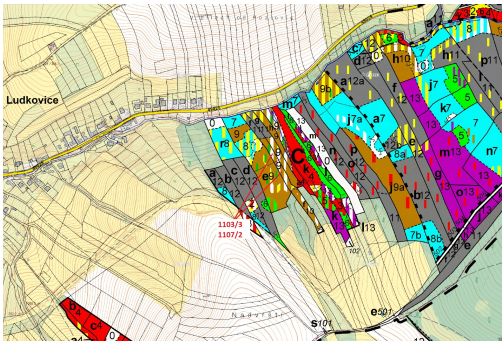

Lesní pozemky o výměře 3392 m², podíl 1/1, katastrální území Ludkovice, obec Ludkovice, obec s rozší

76341, Ludkovice

55 000 Kč
za nemovitost

Vyřizuje
Call centrum
exdrazby.cz
Tel.: +420 774 740 636
GSM: +420 774 740 636
E-mail:
dotazy@exdrazby.cz

Celková plocha: 3 392 m²

Druh pozemku: les

POPIS NEMOVITOSTI: Lesní pozemky o výměře 3392 m², parcelní čísla 1103/3, 1107/2, podíl 1/1, katastrální území Ludkovice, obec Ludkovice, obec s rozšířenou působností Luhačovice, okres Zlín, Zlínský kraj. Po těžbě.