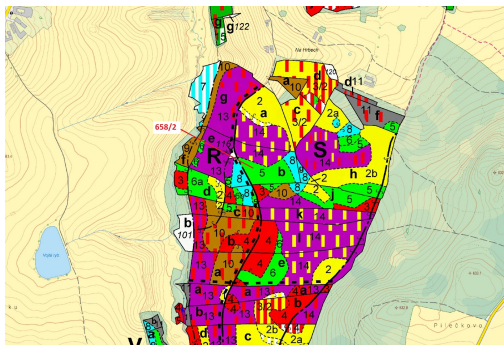

Lesní pozemek o výměře 26 622 m², podíl 1/1, katastrální území Slavče u Trhových Svinů, obec Slavče, 37321, Slavče

639 000 Kč
za nemovitost

Vyřizuje
Call centrum
exdrazby.cz
Tel.: +420 774 740 636
GSM: +420 774 740 636
E-mail:
dotazy@exdrazby.cz

Celková plocha: 26 622 m²

Druh pozemku: les

POPIS NEMOVITOSTI: Lesní pozemek o výměře 26 622 m², parcelní číslo 658/2, podíl 1/1, katastrální území Slavče u Trhových Svinů, obec Slavče, obec s rozšířenou působností Trhové Svinvy, okres České Budějovice, Jihočeský kraj. Částečně po těžbě.