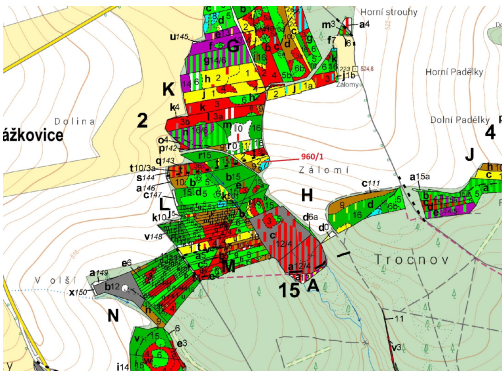

Lesní pozemek o výměře 2342 m², podíl 1/1, katastrální území Strážkovice, obec Strážkovice, obec s r

398, Stehlovice

52 000 Kč
za nemovitost

Vyřizuje

Call centrum

exdrazby.cz

Tel.: +420 774 740 636

GSM: +420 774 740 636

E-mail:

dotazy@exdrazby.cz

Celková plocha:

2 342 m²

Druh pozemku:

les

POPIS NEMOVITOSTI: Lesní pozemek o výměře 2342 m², parcelní číslo 960/1, podíl 1/1, katastrální území Strážkovice, obec Strážkovice, obec s rozšířenou působností České Budějovice, okres České Budějovice, Jihočeský kraj. Po těžbě.