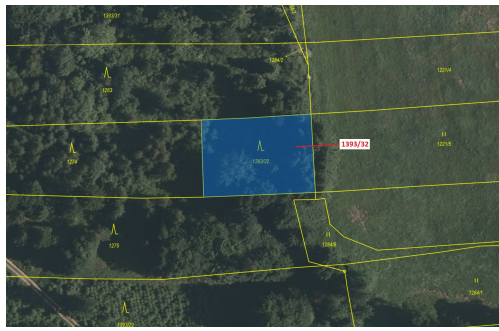

Lesní pozemek o výměře 1388 m², podíl 1/1, katastrální území Strážkovice, obec Strážkovice, obec s r

398, Stehlovice

31 000 Kč
za nemovitost

Vyřizuje

Call centrum

exdrazby.cz

Tel.: +420 774 740 636

GSM: +420 774 740 636

E-mail:

dotazy@exdrazby.cz

Celková plocha: 1 388 m²

Druh pozemku: les

POPIS NEMOVITOSTI: Lesní pozemek o výměře 1388 m², parcelní číslo 1393/32, podíl 1/1, katastrální území Strážkovice, obec Strážkovice, obec s rozšířenou působností České Budějovice, okres České Budějovice, Jihočeský kraj. Po těžbě.