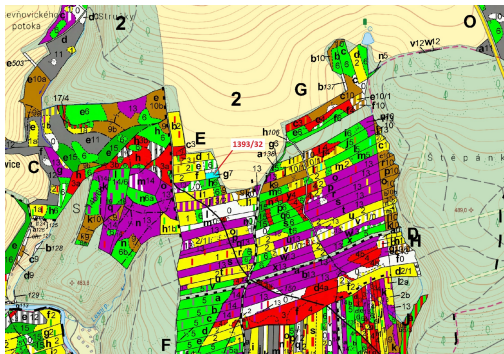

Lesní pozemek o výměře 1388 m², podíl 1/1, katastrální území Strážkovice, obec Strážkovice, obec s r

398, Stehlovice

31 000 Kč
za nemovitost

Vyřizuje

Call centrum

exdrazby.cz

Tel.: +420 774 740 636

GSM: +420 774 740 636

E-mail:

dotazy@exdrazby.cz

Celková plocha: 1 388 m²

Druh pozemku: les

POPIS NEMOVITOSTI: Lesní pozemek o výměře 1388 m², parcelní číslo 1393/32, podíl 1/1, katastrální území Strážkovice, obec Strážkovice, obec s rozšířenou působností České Budějovice, okres České Budějovice, Jihočeský kraj. Po těžbě.