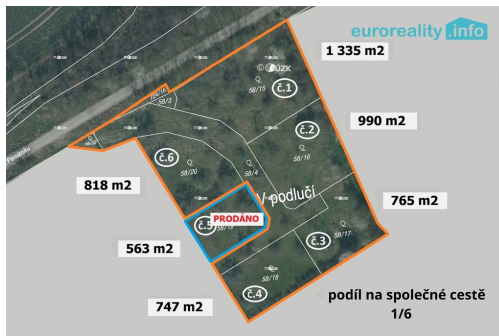

Prodej, stavební pozemky, 4 920 m², Plzeň - Božkov

Plzeň

4 500 Kč
za m²

Vyřizuje

Ing. Karel Chval

Tel.: 793 987 434

GSM: 793987434

E-mail:

info@euroreality.info