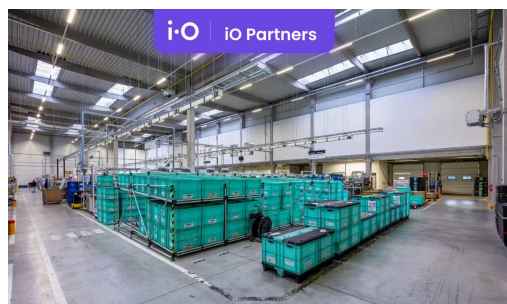

Pronájem - výrobně/ skladovací prostor, 6800 m²

Průmyslová, 46802, Rychnov u Jablonce nad Nisou

Neuvedeno
za měsíc

Vyřizuje

Lenka Jezberová

Tel.: 770 316 177

GSM: +420 778 486 348

E-mail:

lenka.jezberova@iopartners.com

Druh objektu: skeletová

Druh prostor: Skladovací

Stav objektu: dobrý

Energetická náročnost: G - Mimořádně nehospodárná

POPIS NEMOVITOSTI: Nabízíme pronájem komerčních prostor o velikosti 6 800 m² - BEZ PROVIZE. Tyto prostory jsou ideální pro lehkou výrobu, logistiku nebo skladování. S moderním zázemím splňují vysoké standardy kvality a díky flexibilitě si můžete vybrat velikost podle svých potřeb.

Dostupné - ihned

SPECIFIKACE

- světlá výška 10 m
- nosnost podlah 5 t/m²
- LED osvětlení
- sprinklerový systém ESFR
- přímý vjezd
- dostatek parkovacích stání pro osobní automobily