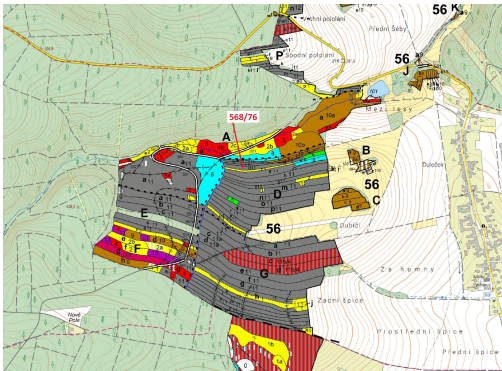

Lesní pozemek o výměře 3720 m², podíl 1/1, katastrální území Loučka u Bílska, obec Loučka, obec s ro

78322, Loučka

60 000 Kč
za nemovitost

Vyřizuje
Call centrum
exdrazby.cz
Tel.: +420 774 740 636
GSM: +420 774 740 636
E-mail:
dotazy@exdrazby.cz

Celková plocha: 3 720 m²

Druh pozemku: les

POPIS NEMOVITOSTI: Lesní pozemek o výměře 3720 m², parcelní číslo 568/76, podíl 1/1, katastrální území Loučka u Bílska, obec Loučka, obec s rozšířenou působností Litovel, okres Olomouc, Olomoucký kraj. Po těžbě.