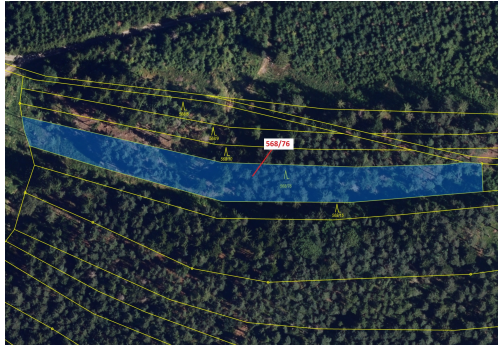

Lesní pozemek o výměře 3720 m², podíl 1/1, katastrální území Loučka u Bílska, obec Loučka, obec s ro

78322, Loučka

60 000 Kč
za nemovitost

Vyřizuje
Call centrum
exdrazby.cz
Tel.: +420 774 740 636
GSM: +420 774 740 636
E-mail:
dotazy@exdrazby.cz

Celková plocha: 3 720 m²

Druh pozemku: les

POPIS NEMOVITOSTI: Lesní pozemek o výměře 3720 m², parcelní číslo 568/76, podíl 1/1, katastrální území Loučka u Bílska, obec Loučka, obec s rozšířenou působností Litovel, okres Olomouc, Olomoucký kraj. Po těžbě.