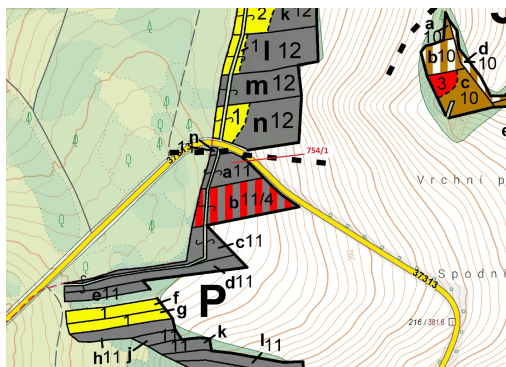

## Lesní pozemek o výměře 1610 m<sup>2</sup>, podíl 1/1, katastrální území Loučka u Bílska, obec Loučka, obec s ro

78322, Loučka

**26 000 Kč**  
za nemovitost

Vyřizuje  
**Call centrum**  
**exdrazby.cz**  
**Tel.:** +420 774 740 636  
**GSM:** +420 774 740 636  
**E-mail:**  
[dotazy@exdrazby.cz](mailto:dotazy@exdrazby.cz)

**Celková plocha:** 1 610 m<sup>2</sup>

**Druh pozemku:** les

**POPIS NEMOVITOSTI:** Lesní pozemek o výměře 1610 m<sup>2</sup>, parcelní číslo 754/1, podíl 1/1, katastrální území Loučka u Bílska, obec Loučka, obec s rozšířenou působností Litovel, okres Olomouc, Olomoucký kraj. Po těžbě.