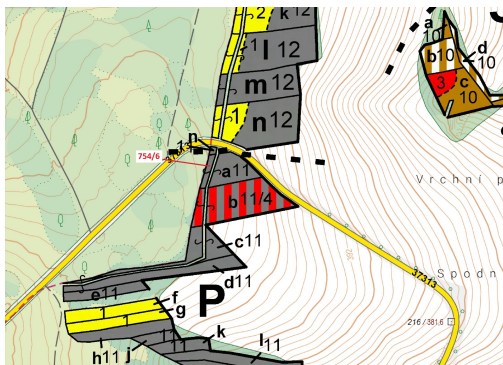

## Lesní pozemek o výměře 294 m<sup>2</sup>, podíl 1/1, katastrální území Loučka u Bílska, obec Loučka, obec s roz

78322, Loučka

**10 000 Kč**  
za nemovitost

Vyřizuje  
**Call centrum**  
**exdrazby.cz**  
**Tel.:** +420 774 740 636  
**GSM:** +420 774 740 636  
**E-mail:**  
[dotazy@exdrazby.cz](mailto:dotazy@exdrazby.cz)

**Celková plocha:** 294 m<sup>2</sup>

**Druh pozemku:** les

**POPIS NEMOVITOSTI:** Lesní pozemek o výměře 294 m<sup>2</sup>, parcelní číslo 754/6, podíl 1/1, katastrální území Loučka u Bílska, obec Loučka, obec s rozšířenou působností Litovel, okres Olomouc, Olomoucký kraj. Po těžbě.