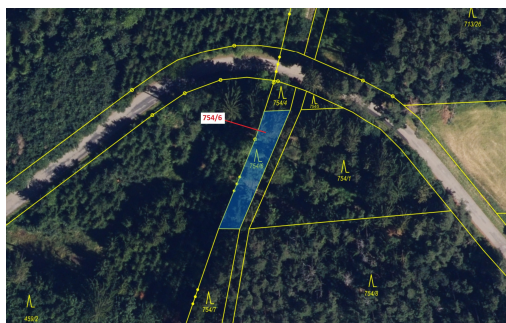

## Lesní pozemek o výměře 294 m<sup>2</sup>, podíl 1/1, katastrální území Loučka u Bílska, obec Loučka, obec s roz

78322, Loučka

**10 000 Kč**  
za nemovitost

Vyřizuje  
**Call centrum**  
**exdrazby.cz**  
**Tel.:** +420 774 740 636  
**GSM:** +420 774 740 636  
**E-mail:**  
[dotazy@exdrazby.cz](mailto:dotazy@exdrazby.cz)

**Celková plocha:** 294 m<sup>2</sup>

**Druh pozemku:** les

**POPIS NEMOVITOSTI:** Lesní pozemek o výměře 294 m<sup>2</sup>, parcelní číslo 754/6, podíl 1/1, katastrální území Loučka u Bílska, obec Loučka, obec s rozšířenou působností Litovel, okres Olomouc, Olomoucký kraj. Po těžbě.