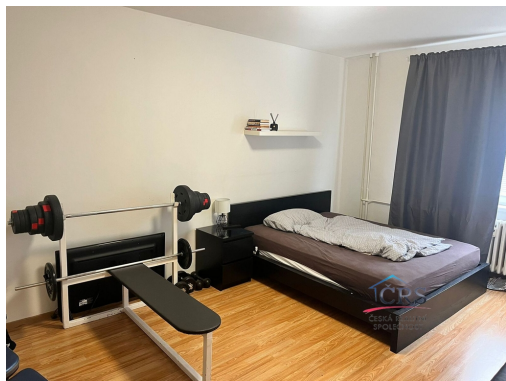

Pronájem bytu 2+1, 52m²

Místecká, Praha 18, Praha

20 000 Kč
za měsíc

Vyřizuje

David Wszolek

Tel.: 777 979 426

GSM: +420 603 154 831

E-mail:

wszolek@ceskarealitnisro.cz

Dispozice bytu:	2+1	Podlaží v domě:	1
Počet podlaží v domě:	10	Celková podlahová plocha:	52 m²
Druh objektu:	panelová	Stav objektu:	velmi dobrý
Vlastnictví:	osobní	Sklep:	1 m²
Umístění objektu:	klidná část obce	Elektřina:	Elektro - 230 V
Voda:	Vodovod	Plyn:	Plynovod
Topení:	Ústřední - dálkové	Odpad:	Kanalizace
Energetická náročnost:	G - Mimořádně nevhodná		

POPIS NEMOVITOSTI: Ve výhradním zastoupení majitele si vám dovoluujeme nabídnout k pronájmu částečně zařízený byt 2+1 o celkové výměře 52m². Byt se skládá z chodby, dvou pokojů, kuchyně, koupelny a samostatného wc.

K nastěhování ihned

Nájemné: 20.000,-

Poplatky: 5.500,-

Kauce: 25.500,-