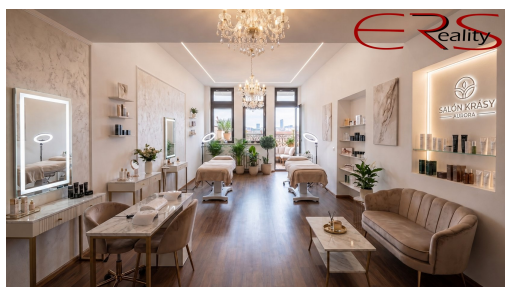

Vyřizuje
Monika Nyčová
Tel.: 608 612 312
GSM: +420 724 933 365
E-mail:
mnycova@ersreality.cz

Plocha kanceláří:	24 m²	Druh objektu:	cihlová
Stav objektu:	velmi dobrý	Druh prostor:	Obchodní
Ostatní:	Parkoviště	Umístění objektu:	klidná část obce
Doprava:	silnice; MHD; autobus	Komunikace:	asfaltová
Elektřina:	Elektro - 230 V	Voda:	Vodovod
Telekomunikace:	Internet	Topení:	Ústřední - dálkové
Odpad:	Kanalizace	Energetická náročnost:	G - Mimořádně nehospodárná

POPIS NEMOVITOSTI: Pronájem ordinace či salónu v Jablonci: Luxus, co se vejde do jednoho pohledu

Dělat kosmetiku v ložnici nebo poslouchat psychologické vylévání srdcí klientů za štěkotu rodinného jezevčíka už není v módě. Přesuňte svou praxi do ulice Riegrova v Jablonci. Nabízíme k pronájmu impozantní prostor o rozloze 24 m². Na délku sice maraton neuběhnete, ale pro vaše podnikání je to čistá poezie.

Proč do toho jít?

- Zóna bez rodiny: Konečně místo, kde můžete klienty hýčkat (nebo mučit dotazy na jejich zdraví), aniž by vám do toho mluvil zbytek domácnosti.
- Ergonomie na maximum: Všechno máte na dosah ruky. Od leháka ke stolu je to přesně dva kroky, takže ušetříte za krokoměř.
- Údržba za pusu: Kompletní hygiena a úklid vám zaberou méně času než uvařit klientovi kafe.