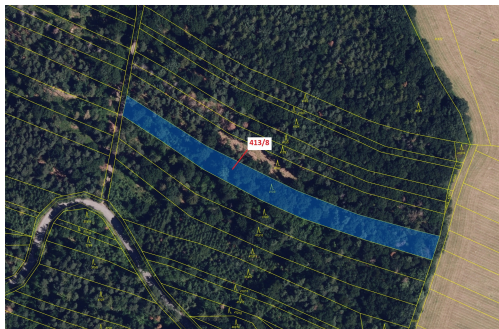

**Lesní pozemek o výměře 4139 m², podíl 1/1, katastrální území
Olbramice u Vilémova, obec Olbramice, o
78322, Olbramice**

67 000 Kč
za nemovitost

Vyřizuje
Call centrum
exdrazby.cz
Tel.: +420 774 740 636
GSM: +420 774 740 636
E-mail:
dotazy@exdrazby.cz

Celková plocha: 4 139 m²

Druh pozemku: les

POPIS NEMOVITOSTI: Lesní pozemek o výměře 4139 m², parcelní číslo 413/8, podíl 1/1, katastrální území Olbramice u Vilémova, obec Olbramice, obec s rozšířenou působností Litovel, okres Olomouc, Olomoucký kraj. Po těžbě.