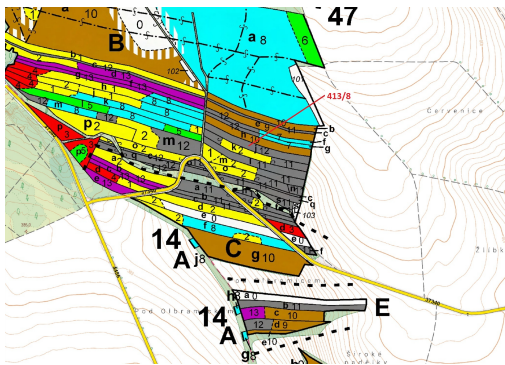

**Lesní pozemek o výměře 4139 m², podíl 1/1, katastrální území
Olbramice u Vilémova, obec Olbramice, o
78322, Olbramice**

67 000 Kč
za nemovitost

Vyřizuje
Call centrum
exdrazby.cz
Tel.: +420 774 740 636
GSM: +420 774 740 636
E-mail:
dotazy@exdrazby.cz

Celková plocha: 4 139 m²

Druh pozemku: les

POPIS NEMOVITOSTI: Lesní pozemek o výměře 4139 m², parcelní číslo 413/8, podíl 1/1, katastrální území Olbramice u Vilémova, obec Olbramice, obec s rozšířenou působností Litovel, okres Olomouc, Olomoucký kraj. Po těžbě.