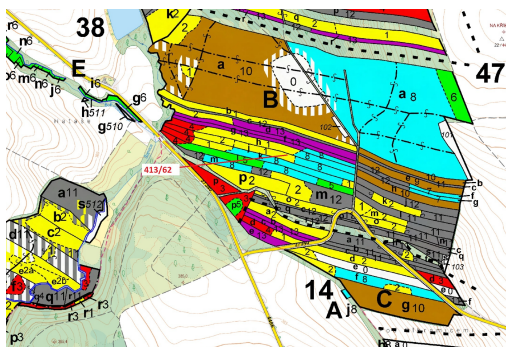

**Lesní pozemek o výměře 7242 m², podíl 1/1, katastrální území
Olbramice u Vilémova, obec Olbramice, o
78322, Olbramice**

138 000 Kč
za nemovitost

Vyřizuje
Call centrum
exdrazby.cz
Tel.: +420 774 740 636
GSM: +420 774 740 636
E-mail:
dotazy@exdrazby.cz

Celková plocha: 7 242 m²

Druh pozemku: les

POPIS NEMOVITOSTI: Lesní pozemek o výměře 7242 m², parcelní číslo 413/62, podíl 1/1, katastrální území Olbramice u Vilémova, obec Olbramice, obec s rozšířenou působností Litovel, okres Olomouc, Olomoucký kraj. Částečně po těžbě.