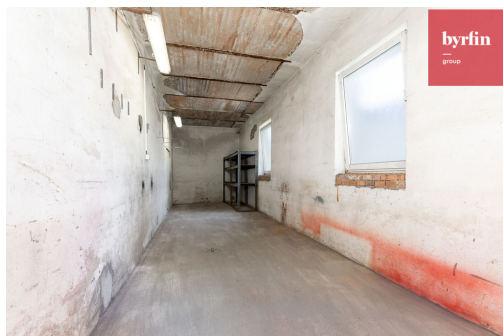

Pronájem výrobního a skladového prostoru v Krnově, ul. Lidická

Lidická, Krnov

2 500 Kč
za měsíc

Vyřizuje

Michal Chmiel

Tel.: 736 461 867

GSM: 735517249

E-mail:

michal.chmiel@byrfin.cz

Plocha kanceláří:	31 m²	Druh objektu:	cihlová
Stav objektu:	velmi dobrý	Druh prostor:	Skladovací
Umístění objektu:	centrum obce	Komunikace:	asfaltová
Elektřina:	Elektro - 230 V; Elektro - 400 V	Voda:	Vodovod
Plyn:	Plynovod	Topení:	Ústřední - tuhá paliva
Odpad:	Kanalizace	Energetická náročnost:	G - Mimořádně ne hospodárná

POPIS NEMOVITOSTI: Nabízíme k pronájmu dílny, sklady a venkovní skladové plochy v multifunkčním komerčním areálu, nacházející se v okrajové části města Krnov ul. Lidická.
K dispozici je již pouze 1 objekt.

Malý prostor 31m² - 2.500,-Kč/měsíc K DISPOZICI
Zámečnická dílna 94m² - 6.400,-Kč/měsíc OBSAZENO
Hlavní dílna 259m² - 18.500,-Kč/měsíc OBSAZENO