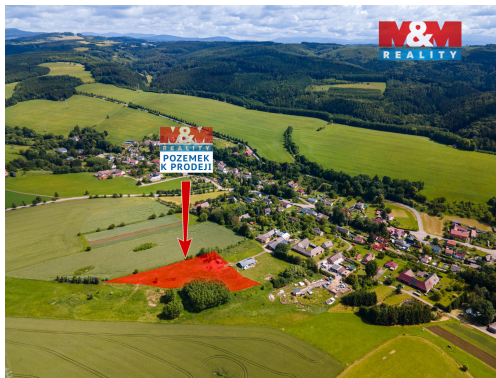

Prodej pozemku k bydlení, 8105 m², Tatenice

56131, Tatenice

4 136 528 Kč
za nemovitost

Vyřizuje

Zvercová Markéta

Tel.: 800 100 446

GSM: 296 399 006

E-mail: info@mmreality.cz

Celková plocha: 8 105 m²

Umístění objektu: okraj obce

Druh pozemku: pro bydlení

POPIS NEMOVITOSTI: Nabízíme k prodeji stavební pozemek o rozloze 8105 m², který se nachází v klidné části obce Tatenice.

Pozemek je dle platného územního plánu z větší části vedený jako SV - plochy smíšené obytné - venkovské. Z menší části je vedený jako AU - plochy zemědělské všeobecné. Je ideální pro výstavbu rodinného domu. Inženýrské sítě vedou v cestě nedaleko pozemku.

Obec Tatenice nabízí velmi dobrou občanskou vybavenost a dostatek klidu, což zajišťuje komfortní bydlení.

Pro více informací kontaktujte makléře.