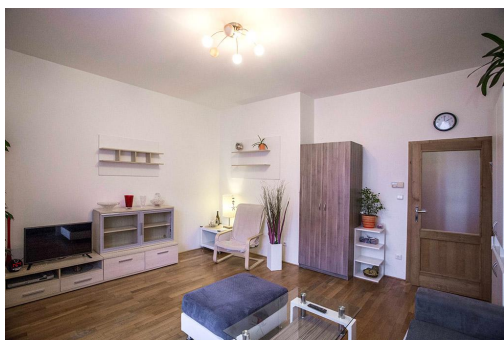

Pěkný světlý nezař. 1+kk/34m², Praha 8 - metro Kobylisy/Palmovka

Krejčího, 18000, Praha 8, Praha

17 000 Kč

za měsíc

+ poplatky

Vyřizuje

Reif David

Tel.: +420 603453414

GSM: +420 603453414

E-mail:

david@albionreality.cz

Dispozice bytu: 1+kk

Počet podlaží v domě: 4

Druh objektu: cihlová

Vlastnictví: osobní

Topení: Lokální - plynové

Podlaží v domě: 1

Celková podlahová plocha: 34 m²

Stav objektu: velmi dobrý

Umístění objektu: klidná část obce

POPIS NEMOVITOSTI: Pronájem pěkného menšího bytu 34m² ve zvýšením přízemí činžovního domu v Libni. Byt se nabízí jako nezařízený. Má vstupní chodbu s kuchyňkou, pokoj orientovaný na jih do vnitrobloku s okny ve výši téměř prvního patra, koupelnu se sprchovým koutem. Na podlahách jsou parkety a dlažba, ohřev vody a topení na plynový kotel (plyn a el. se převádí na nájemce). Tramvajová zastávka nedaleko domu, dobré spojení na metro C Kobylisy a - Palmovka. Pronajímatel byt pronajme jednomu nájemníkovi bez domácích zvířat. V případě Vašeho zájmu prosím pošlete krátký e-mail se základními informacemi o Vás, děkuji.