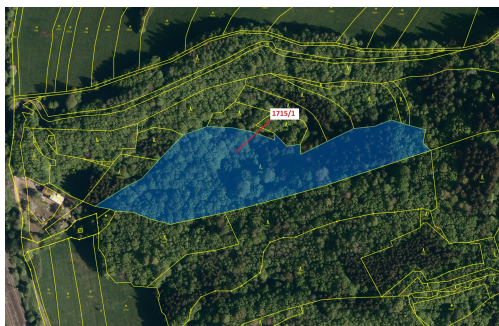

## Lesní pozemek o výměře 17 552 m<sup>2</sup>, podíl 1/1, katastrální území Valašská Polanka, obec Valašská Polan

75611, Valašská Polanka

**334 000 Kč**  
za nemovitost

Vyřizuje  
**Call centrum**  
**exdražby.cz**  
**Tel.:** +420 774 740 636  
**GSM:** +420 774 740 636  
**E-mail:**  
[dotazy@exdražby.cz](mailto:dotazy@exdražby.cz)

**Celková plocha:** 17 552 m<sup>2</sup>

**Druh pozemku:** les

**POPIS NEMOVITOSTI:** Lesní pozemek o výměře 17 552 m<sup>2</sup>, parcelní číslo 1715/1, podíl 1/1, katastrální území Valašská Polanka, obec Valašská Polanka, obec s rozšířenou působností Vsetín, okres Vsetín, Zlínský kraj. Částečně po těžbě.