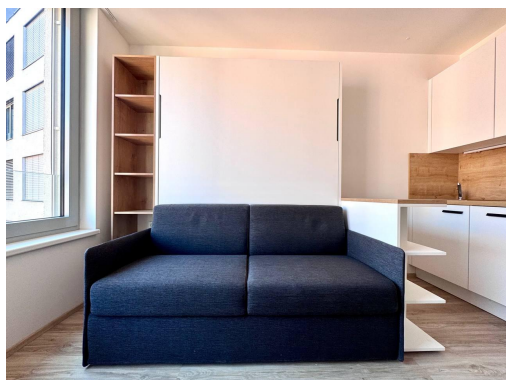

Pronájem bytu 1+kk, Praha 5 Smíchov

Plzeňská, 15000, Praha 5, Praha

18 800 Kč

za měsíc

Poplatky: 4 200 Kč/měsíc,
elektrina je na prepis
najemce.

Vyřizuje

Bc. Igor Chotinskij

Tel.: +420 773654888

GSM: +420 773654888

E-mail: info@smartrelo.cz

Dispozice bytu:	1+kk	Podlaží v domě:	6
Počet podlaží v domě:	10	Celková podlahová plocha:	25 m²
Druh objektu:	cihlová	Stav objektu:	dobrý
Vlastnictví:	osobní	Sklep:	1 m²
Umístění objektu:	rušná část obce	Doprava:	silnice; MHD; autobus
Topení:	Ústřední - dálkové