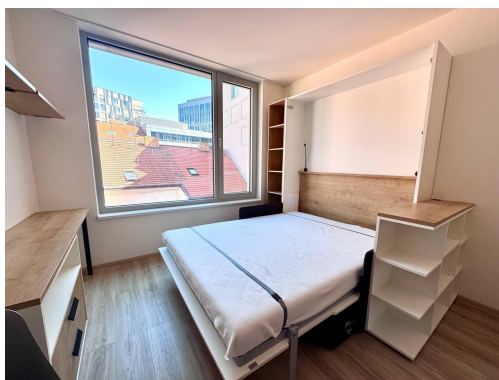

Pronájem bytu 1+kk, Praha 5 Smíchov

Plzeňská, 15000, Praha 5, Praha

18 800 Kč

za měsíc

Poplatky: 4 200 Kč/měsíc,
elektrina je na prepis
najemce.

Vyřizuje

Bc. Igor Chotinskij

Tel.: +420 773654888

GSM: +420 773654888

E-mail: info@smartrelo.cz

Dispozice bytu:	1+kk	Podlaží v domě:	6
Počet podlaží v domě:	10	Celková podlahová plocha:	25 m²
Druh objektu:	cihlová	Stav objektu:	dobrý
Vlastnictví:	osobní	Sklep:	1 m²
Umístění objektu:	rušná část obce	Doprava:	silnice; MHD; autobus
Topení:	Ústřední - dálkové