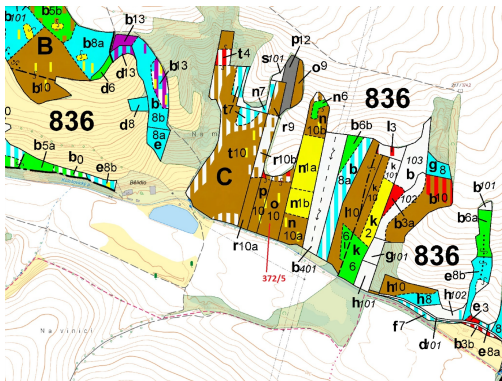

Lesní pozemek o výměře 7060 m², podíl 1/1, katastrální území Přílepy, obec Přílepy, obec s rozšířeno

76901, Přílepy

135 000 Kč
za nemovitost

Vyřizuje
Call centrum
exdražby.cz
Tel.: +420 774 740 636
GSM: +420 774 740 636
E-mail:
dotazy@exdražby.cz

Celková plocha: 7 060 m²

Druh pozemku: les

POPIS NEMOVITOSTI: Lesní pozemek o výměře 7060 m², parcelní číslo 372/5, podíl 1/1, katastrální území Přílepy, obec Přílepy, obec s rozšířenou působností Rakovník, okres Rakovník, Středočeský kraj. Po těžbě.