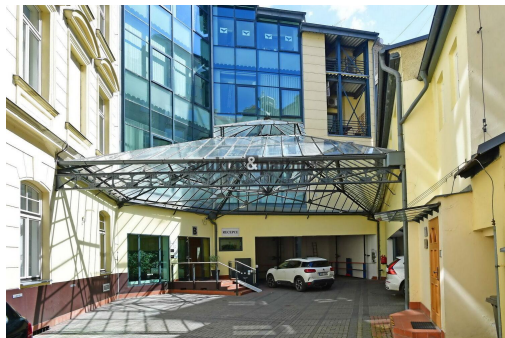

Kancelář 28 m2, Praha 8 - Karlín.

Pobřežní, 18600, Praha 8, Praha

7 065 Kč

za měsíc

+ DPH + služby 2.650,-Kč

Vyřizuje

Jaroslav Novák

Tel.: 774 422 411

POPIS NEMOVITOSTI: Kancelář 28 m2, která se nachází ve 2. podlaží administrativní budovy s výtahem v Praze 8 - Karlín, 2 min. chůzí od metra Florenc. Jedná se o samostatnou, světlou kancelář, po rekonstrukci - dřevěná špaletová okna, na podlaze plovoucí podlaha, datové rozvody, ústřední vytápění. Na patře ve společných prostorách je k dispozici vybavená kuchyňka a toaleta. Možnost registrace sídla společnosti a pronájmu parkovacího stání. Pro nájemce je přístup do budovy 24/7. Výborná dopravní dostupnost - 2 min. MHD Metro B a C, zastávka Florenc. K nastěhování dle dohody. Pro více informací volejte manažera nabídky