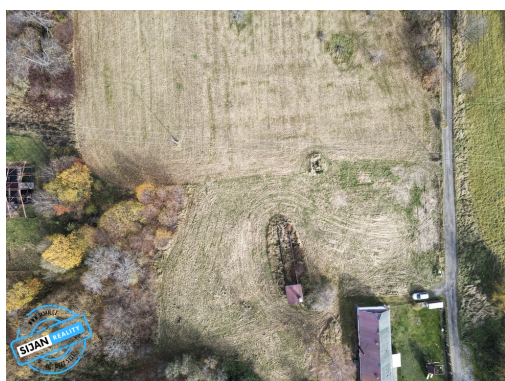

Prodej, stavební pozemek 1792 m², Město Albrechtice

Město Albrechtice

1 480 000 Kč
za nemovitost

Vyřizuje

René Jedlička

Tel.: 739 248 596

GSM: +420 777 689 103

E-mail: jedlicka@sijan.cz

Celková plocha: 1 792 m²

Inženýrské sítě: vodovod

Druh pozemku: pro bydlení

Umístění objektu: klidná část obce

POPIS NEMOVITOSTI: Nabízíme k prodeji unikátní pozemek o celkové ploše 1792 m², situovaný v malebné části obce Město Albrechtice v okrese Bruntál. Tento atraktivní pozemek se nachází v oblasti s idylickým prostředím, které spojuje klid přírody s výhodami městského života.

Díky svému rozsahu poskytuje pozemek dostatek prostoru pro realizaci vašich stavebních snů, ať už mluvíme o luxusní vile, moderním rodinném domu nebo investičním projektu. Jeho vyjímečná poloha nabízí snadný přístup k veškeré občanské vybavenosti, zatímco přitom věnuje pozornost soukromí a klidu. Obec Město Albrechtice se vyznačuje příjemným a vstřícným sousedstvím, které dodává pocit domova.

Kromě strategicky výhodné lokace je pozemek obklopen nádhernou přírodou, která nabízí nekonečné možnosti pro rekreační aktivity, jako jsou procházky, cyklistika či běh. Díky tomu je ideálním místem pro ty, kteří hledají únik od rušného městského života.

Tento pozemek je ideální volbou pro lidi s vkusem a náročnými preferencemi, kteří chtějí investovat do výjimečného bydlení s vysokou mírou pohodlí a exkluzivity. Jestliže hledáte místo, kde můžete vytvořit svůj vlastní ráj, pak je tento pozemek přesně tím, co potřebujete.

V případě zájmu o prohlídku nás neváhejte kontaktovat.