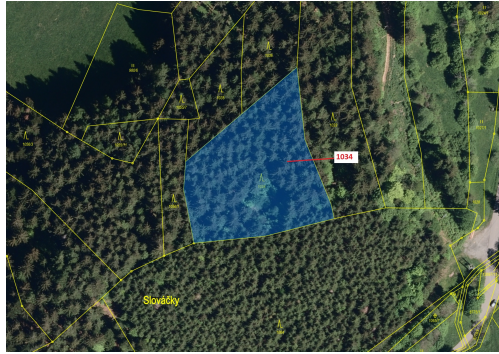

Lesní pozemek o výměře 4417 m², podíl 1/1, katastrální území Halenkov, obec Halenkov, obec s rozšíře

75603, Halenkov

71 000 Kč
za nemovitost

Vyřizuje
Call centrum
exdrazby.cz
Tel.: +420 774 740 636
GSM: +420 774 740 636
E-mail:
dotazy@exdrazby.cz

Celková plocha: 4 417 m²

Druh pozemku: les

POPIS NEMOVITOSTI: Lesní pozemek o výměře 4417 m², parcelní číslo 1034, podíl 1/1, katastrální území Halenkov, obec Halenkov, obec s rozšířenou působností Vsetín, okres Vsetín, Zlínský kraj. Po těžbě.