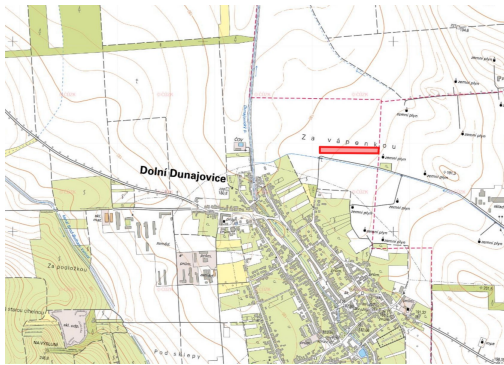

MojePole.cz

Prodej - Pozemky

číslo zakázky: 9068-4

Zemědělská půda, prodej, Dolní Dunajovice, Břeclav

69185, Dolní Dunajovice

772 684 Kč
za nemovitost

Vyřizuje

Ondřej Dopirák

Tel.: +420 730779162

GSM: +420 730779162

E-mail:

dopirak@mojepole.cz

Celková plocha: 9 787 m²

Druh pozemku: zemědělská

POPIS NEMOVITOSTI: V exkluzivním zastoupení majitele nabízím prémiový pozemek.

SPECIFIKACE POZEMKU

- -> poloha přímo u obce
- -> přímá dostupnost po komunikaci
- -> pravidelný tvar
- -> rovinatý terén
- -> mimořádně vysoká bonita 17,37 Kč

Parcelu můžete najít na katastru nemovitostí zapsanou na KÚ Dolní Dunajovice, listu vlastnictví 1323 a číslem parcely 5455.

Kombinací vysoké bonity a polohou se jedná o atraktivní příležitost nejen pro stávající zemědělce, ale i investory. Bonita půdy vyjadřuje produkční schopnost půdy. Nejvyšší naměřená hodnota v ČR je 19,79 Kč. Nabízený pozemek je tak vhodný i pro náročné plodiny s vyšší hodnotou.

Kontaktujte mne pro zájem o koupit nebo dotazy. Cena je uvedena včetně provize a souvisejících právních služeb.

Majitel si vyhrazuje právo vybrat kupujícího.