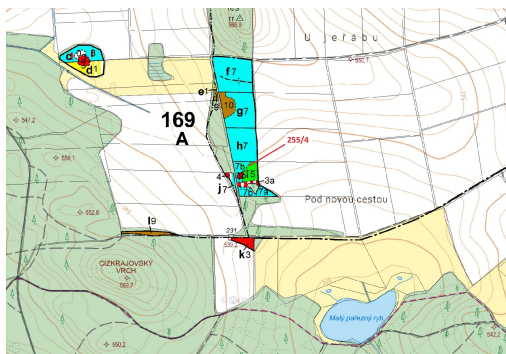

Lesní pozemek o výměře 2148 m², podíl 1/1, katastrální území Lidéřovice, obec Peč, obec s rozšířenou

38001, Peč

127 000 Kč
za nemovitost

Vyřizuje
Call centrum
exdražby.cz
Tel.: +420 774 740 636
GSM: +420 774 740 636
E-mail:
dotazy@exdražby.cz

Celková plocha: 2 148 m²

Druh pozemku: les

POPIS NEMOVITOSTI: Lesní pozemek o výměře 2148 m², parcelní číslo 255/4, podíl 1/1, katastrální území Lidéřovice, obec Peč, obec s rozšířenou působností Dačice, okres Jindřichův Hradec, Jihočeský kraj.