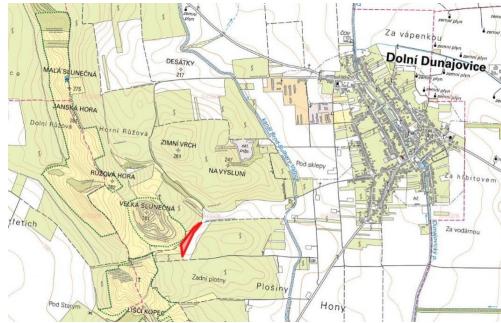

MojePole.cz

Prodej - Pozemky

číslo zakázky: 9070-4

Zemědělská půda, prodej, Dolní Dunajovice, Břeclav

69185, Dolní Dunajovice

782 552 Kč
za nemovitost

Vyřizuje

Ondřej Dopirák

Tel.: +420 730779162

GSM: +420 730779162

E-mail:

dopirak@mojepole.cz

Celková plocha: 9 912 m²

Druh pozemku: zemědělská

POPIS NEMOVITOSTI: Nabízím prodej zemědělského pozemku v katastrálním území Dolní Dunajovice. Parcela je k prodeji do výlučného vlastnictví.

- list vlastnictví 1323
- parcelní číslo 6717
- výměra 9 912 m²
- orná půda
- nadprůměrná bonita v rámci katastru i ČR - BPEJ 14,58 Kč
- přístupnost po obecní cestě
- zemědělsky atraktivní lokalita

Pozemek nabízím k prodeji v zastoupení majitele. Kontaktujte mě pro více informací.