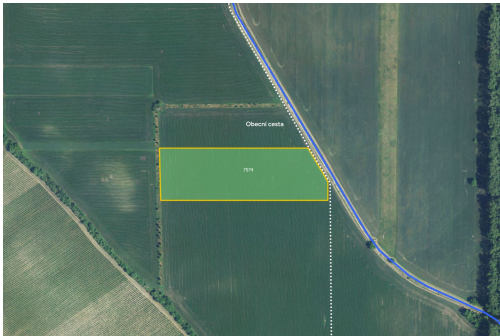

MojePole.cz

Prodej - Pozemky

číslo zakázky: 9073-4

Zemědělská půda, prodej, Dolní Dunajovice, Břeclav

69185, Dolní Dunajovice

2 337 157 Kč
za nemovitost

Vyřizuje

Ondřej Dopirák

- list vlastnictví 1323
- parcelní číslo 7574
- výměra 29 601 m²
- orná půda
- výlučné vlastnictví
- nadprůměrná bonita v rámci katastru i ČR - BPEJ 14,94 Kč
- přístupnost po obecní cestě
- zemědělsky atraktivní lokalita

Bonita měřena BPEJ se pohybuje mezi 1-20 Kč. Vyjadřuje produkční schopnost půdy. Tato půda je prémiové kvality.

Kontaktujte mě pro více informací.