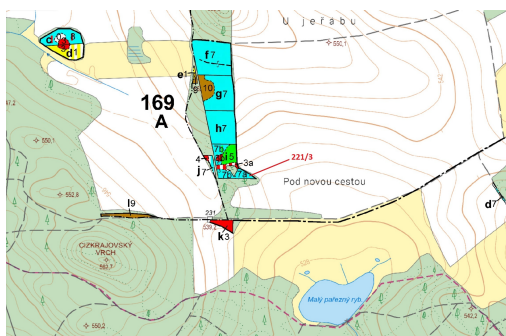

## Lesní pozemek o výměře 1109 m<sup>2</sup>, podíl 1/1, katastrální území Lidéřovice, obec Peč, obec s rozšířenou

38001, Peč

**66 000 Kč**  
za nemovitost

Vyřizuje  
**Call centrum**  
**exdrazby.cz**  
**Tel.:** +420 774 740 636  
**GSM:** +420 774 740 636  
**E-mail:**  
[dotazy@exdrazby.cz](mailto:dotazy@exdrazby.cz)

**Celková plocha:** 1 109 m<sup>2</sup>

**Druh pozemku:** les

**POPIS NEMOVITOSTI:** Lesní pozemek o výměře 1109 m<sup>2</sup>, parcelní číslo 221/3, podíl 1/1, katastrální území Lidéřovice, obec Peč, obec s rozšířenou působností Dačice, okres Jindřichův Hradec, Jihočeský kraj.