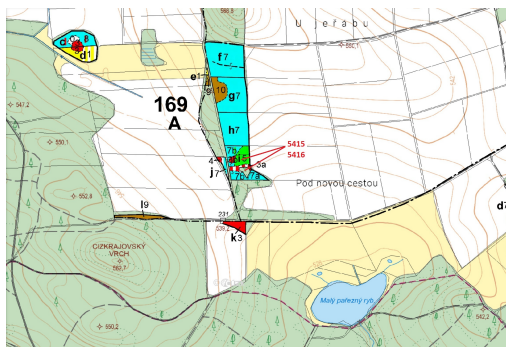

Lesní pozemek a vodní plocha o výměře 4645 m², podíl 1/1, katastrální území Lidéřovice, obec Peč, ob

38001, Peč

275 000 Kč
za nemovitost

Vyřizuje
Call centrum
exdrazby.cz
Tel.: +420 774 740 636
GSM: +420 774 740 636
E-mail:
dotazy@exdrazby.cz

Celková plocha: 4 645 m²

Druh pozemku: les

POPIS NEMOVITOSTI: Lesní pozemek a vodní plocha o výměře 4645 m², parcelní čísla 5415, 5416, podíl 1/1, katastrální území Lidéřovice, obec Peč, obec s rozšířenou působností Dačice, okres Jindřichův Hradec, Jihočeský kraj.