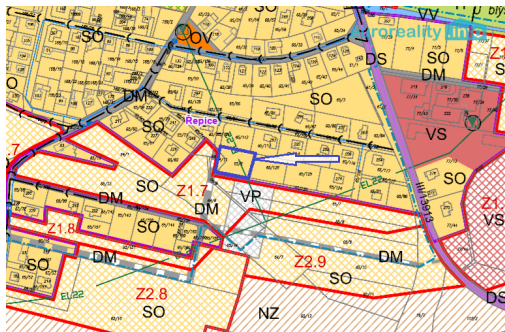

Prodej, stavební pozemek, 1 483 m², Strakonice, Řepice

Řepice

3 180 000 Kč
za nemovitost

Vyřizuje

Ing. Karel Chval

Tel.: 793 987 434

GSM: 793987434

E-mail:

info@euroreality.info

Celková plocha: 1 483 m²

Inženýrské sítě: vodovod

Doprava: silnice; autobus

Druh pozemku: pro bydlení

Umístění objektu: klidná část obce

Komunikace: asfaltová

POPIS NEMOVITOSTI: Nabízíme k prodeji stavební pozemek v obci Řepice, okres Strakonice, o celkové ploše 1 483 m². Tento pozemek se nachází na pěkném místě, krásné nabízí volný výhled do okolí, což z něj činí ideální místo pro stavbu rodinného domu nebo rekreačního objektu.

Přístup k pozemku je zajištěn obecní příjezdovou cestou s asfaltovým a zpevněným povrchem, což zaručuje pohodlnou dostupnost.

Na hranici pozemku je obecní vodovod a elektrický sloupek. Odpad může být řešen čističkou odpadních vod nebo jímkou.

Tento pozemek nabízí možnost stavby dle vlastních představ a je vhodný pro ty, kteří hledají klidné místo pro bydlení s nádherným výhledem a dostupností veškeré občanské vybavenosti.

V případě zájmu o prohlídku nás neváhejte kontaktovat.

S financováním pomůžeme.