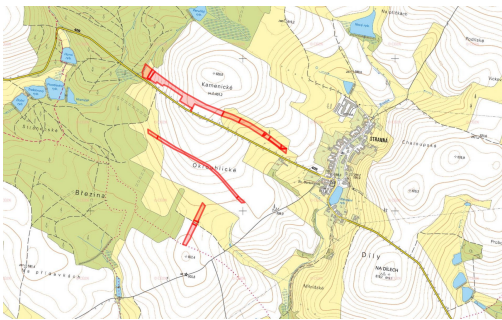

MojePole.cz

Prodej - Pozemky

číslo zakázky: 8866-5

Zemědělská půda, prodej, Stranná, Žirovnice, Pelhřimov

39468, Žirovnice

2 958 473 Kč
za nemovitost

Vyřizuje

Veronika Vencová

Tel.: +420 730779920

GSM: +420 730779920

E-mail:

vencova@mojepole.cz

Celková plocha: 60 377 m²

Druh pozemku: zemědělská

POPIS NEMOVITOSTI: V katastrálním území Stranná u Žirovnice, okres Pelhřimov, nabízím k prodeji komplex zemědělských pozemků ve výlučném vlastnictví.

Pozemky jsou uspořádány do tří zemědělských celků.

HLAVNÍ VÝHODY NABÍDKY

- -> výlučné vlastnictví
- -> KPÚ neproběhly, možnost budoucího zhodnocení při pozemkových úpravách
- -> vysoké pachtovné, 4 500 Kč/ha

Katastrální území Stranná u Žirovnice, celková výměra 60 377 m²

-> parc. č. 819/14, 859/2, 862, 863, 864, 869, 870, 872/1, 872/2, 875/2, 877/2, 877/3, 1093, 1094, 1100/3, 1100/49, 1230/32, 1245 (LV 1317)

Chcete-li získat více informací, obraťte se na našeho zkušeného makléře. Kontaktní údaje naleznete v inzerci. Rádi s vámi nabídku projdeme a zodpovíme dotazy. Cena je uvedena včetně provize.

Majitel si vyhrazuje právo vybrat kupujícího na základě nabídky.