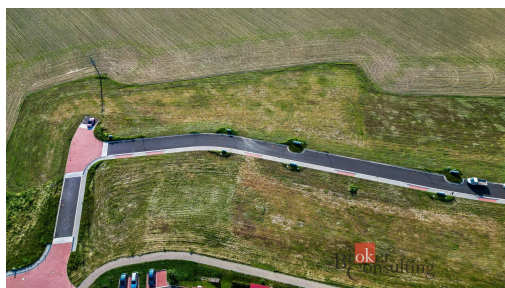

Prodej, pozemky/bydlení, 883 m², Nasavrky, Chrudim [ID 87502]

Nasavrky

3 046 350 Kč
za nemovitost

Vyřizuje
Zákaznická Linka
Tel.: 800100164
GSM: +420 800 100 164
E-mail:
realityspolu@bcas.cz

Celková plocha: 883 m²

Druh pozemku: pro bydlení

POPIS NEMOVITOSTI: Nabízíme k prodeji stavební pozemek o výměře 883 m² v rámci nového developerského projektu v Nasavrkách, okres Chrudim.

Pozemek je rovinný, slunný a plně zasiťovaný - elektřina, vodovod i kanalizace jsou přivedeny na hranici pozemku. Přístup je zajištěn po nové asfaltové komunikaci.

Lokalita nabízí klidné rodinné bydlení v krásném prostředí Železných hor, s výbornou dostupností do města - Chrudim 10 minut, Pardubice 25 minut.

V obci je veškerá občanská vybavenost - škola, školka, obchod, pošta, restaurace i pestré možnosti pro volnočasové aktivity.

V rámci projektu je k dispozici ještě 14 stavebních pozemků o výměrách od 785 do 1122 m², všechny připravené k výstavbě rodinných domů.

Cena: 3 450 Kč/m²

Výměra: 883 m²

Lokalita: Nasavrky, okres Chrudim

Pro více informací o projektu nebo volných parcelách nás neváhejte kontaktovat.

Michaela Posledníková, tel.: 608898887

Petra Hlaváčková, tel.: 777710415